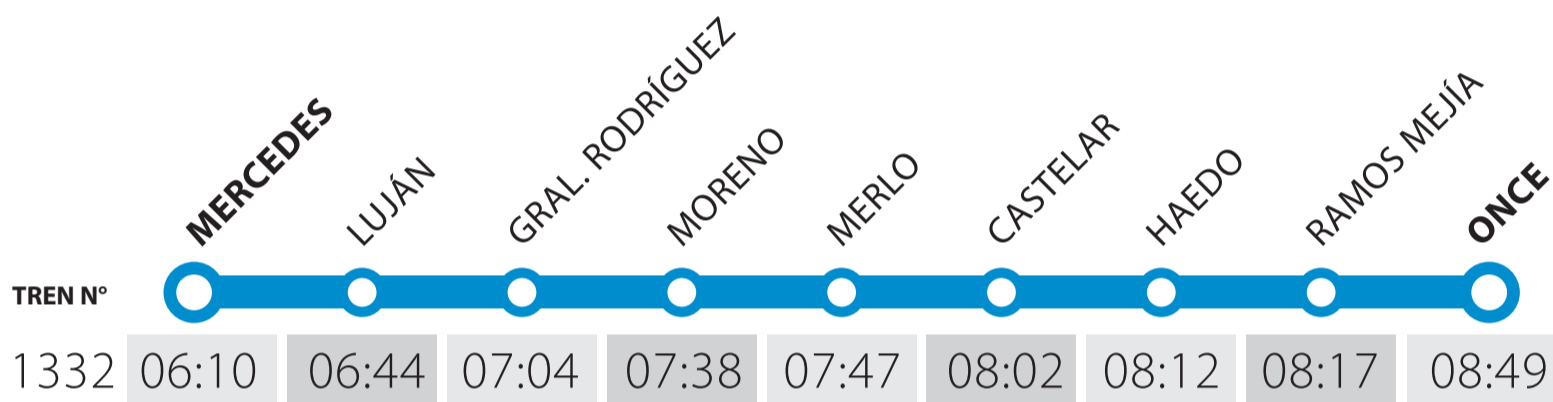

Servicio Diferencial Once – Mercedes

HORARIOS Lunes a viernes hábiles

Vigentes desde el 21/01/13

Trenes a Mercedes

Trenes a Once

TARIFAS

De Once a:

BOLETO IDA

De Mercedes a:

BOLETO IDA

| | |
|--------|---------|
| Luján | \$ 6.- |
| Moreno | \$ 9.- |
| Once | \$ 20.- |

De Moreno a:

BOLETO IDA

| | |
|----------|--------|
| Mercedes | \$ 9.- |
|----------|--------|

De Luján a:

BOLETO IDA

| | |
|----------|--------|
| Mercedes | \$ 6.- |
|----------|--------|

TREN DOBLE PISO DIÉSEL

Características del Servicio

- Aire acondicionado frío/calor
- Butacas de simil cuero con apoyacabezas